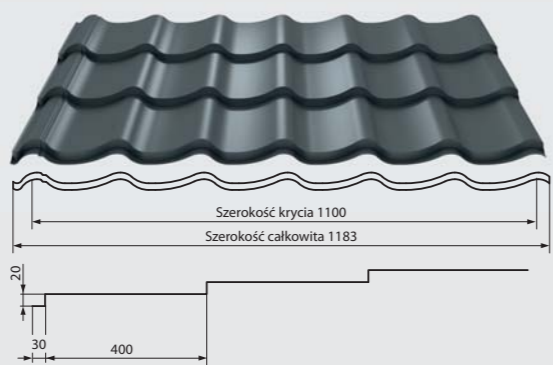

BLACHODACHÓWKA VENA 400/20