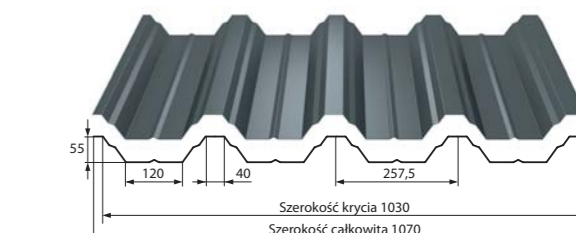

BLACHA TRAPEZOWA T55