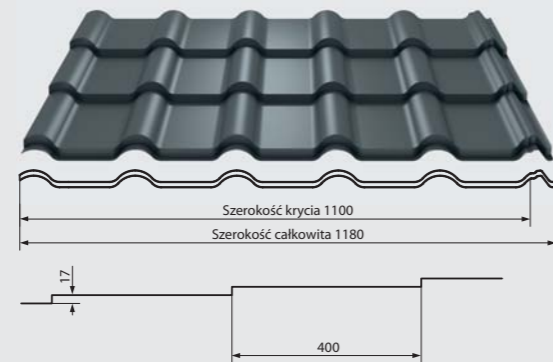

KATALOG **PRODUKTÓW**

[www.hanbud-dachy.pl](http://www.hanbud-dachy.pl)

BLACHODACHÓWKA VENA 350/15

BLACHODACHÓWKA VENA 400/20

BLACHODACHÓWKA NORD 350/20

BLACHODACHÓWKA NORD 400/20

PANEL DACHOWY NA RĄBEK PH 300

PANEL DACHOWY NA RĄBEK PH 500

OGRODZENIA ŻALUZIOWE

OHZP 70

Długości: 250 cm, 300 cm\*  
Wysokości: 100 cm, 125 cm, 150 cm, 175 cm, 200 cm

OHZP 100

Długości: 250 cm, 300 cm\*  
Wysokości: 100 cm, 125 cm, 150 cm, 175 cm, 200 cm