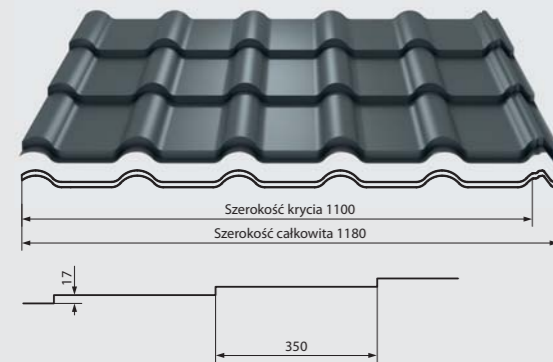

KATALOG **PRODUKTÓW**

[www.hanbud-dachy.pl](http://www.hanbud-dachy.pl)

BLACHODACHÓWKA VENA 350/15

BLACHODACHÓWKA VENA 400/20

BLACHODACHÓWKA NORD 350/20

BLACHODACHÓWKA NORD 400/20

PANEL DACHOWY NA RĄBEK PH 300

PANEL DACHOWY NA RĄBEK PH 500

OGRODZENIA ŻALUZIOWE

OHZP 70

Długości: 250 cm, 300 cm\*  
Wysokości: 100 cm, 125 cm, 150 cm, 175 cm, 200 cm

OHZP 100

Długości: 250 cm, 300 cm\*  
Wysokości: 100 cm, 125 cm, 150 cm, 175 cm, 200 cm