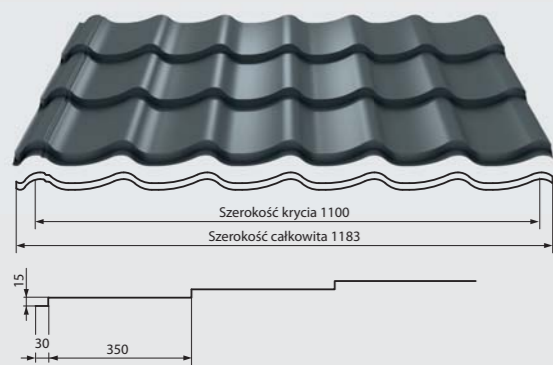

KATALOG **PRODUKTÓW**

[www.hanbud-dachy.pl](http://www.hanbud-dachy.pl)

BLACHODACHÓWKA VENA 350/15

BLACHODACHÓWKA VENA 400/20

BLACHODACHÓWKA NORD 350/20

BLACHODACHÓWKA NORD 400/20

PANEL DACHOWY NA RĄBEK PH 300