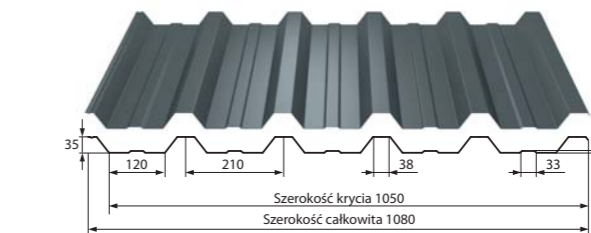

\*Przęsło oraz sztachety są sprzedawane oddzielnie

OGRODZENIA ŻALUZIOWE

METALOWE SZTACHETY

STANDARD

ESTETIC

EMKA

SIGMA

Dostępna kolorystyka:

BLACHY TRAPEZOWE

BLACHA TRAPEZOWA T3

BLACHA TRAPEZOWA T8

BLACHA TRAPEZOWA T18

BLACHA TRAPEZOWA T7

BLACHA TRAPEZOWA T14

BLACHA TRAPEZOWA T18 EKO

BLACHA TRAPEZOWA T35